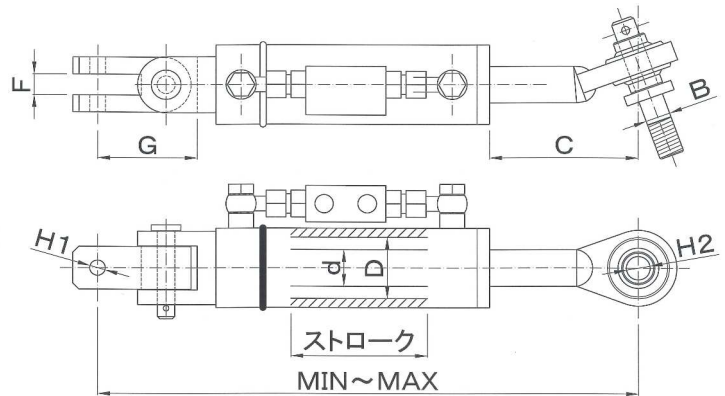

◆ KBタイプ(ピン付)

品番	D	d	ストローク	MIN-MAX	H1	H2	G	C	F	B
AS1450	50	30	70	435~505	12.5	19.2	80	120	17	20
AS1456	50	30	80	420~500	12.5	19.2	75	110	16.2	16
AS1457	50	30	90	395~485	18	19.2	75	85	14.5	16
AS1461	50	30	80	520~600	14.5	19.2	85	175	18	18
AS1463	50	30	80	450~530	14.5	19.2	75	135	16.2	18
AS1465	50	30	90	550~640	14.5	19.2	85	205	16.2	22
AS1466	50	30	90	550~640	14.5	19.2	85	205	16.2	16
AS1468	50	30	80	510~590	12.5	19.2	85	165	18	18
AS1487	50	30	70	470~540	12.5	19.2	85	135	18	18
AS1490	50	30	80	540~620	14.5	19.2	85	195	18	18
AS1493	50	30	50	565~615	14.5	19.2	75	230	16.2	18
AS1494	50	30	70	480~550	14.5	19.2	75	145	16.2	16
AS1495	50	30	60	500~560	18.5	19.2	95	145	23	18
AS1497	50	30	110	430~540	14.5	19.2	75	100	17.5	16
AS1498	50	30	50	600~650	14.5	19.2	75	265	16.2	18
AS2450	50	30	70	440~510	12.5	19.2	75	120	20	16

◆ BFタイプ

品番	D	d	ストローク	MIN-MAX	H1	H2	G	C	F	B
AS1481	50	30	105	375~480	19.2	18.2	70	75	44	25
AS1485	50	30	90	375~465	19.2	20.5	70	75	44	25
AS1486	50	30	75	400~475	19.2	20.5	70	90	44	25
AS1488	50	30	90	410~500	19.2	20.5	70	110	44	25