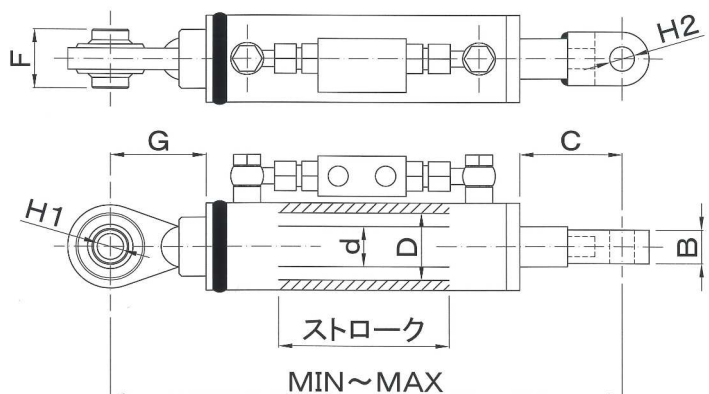

◆ KBタイプ(ピン付)

品番	D	d	ストローク	MIN-MAX	H1	H2	G	C	F	B
AS1450	50	30	70	435~505	12.5	19.2	80	120	17	20
AS1456	50	30	80	420~500	12.5	19.2	75	110	16.2	16
AS1457	50	30	90	395~485	18	19.2	75	85	14.5	16
AS1461	50	30	80	520~600	14.5	19.2	85	175	18	18
AS1463	50	30	80	450~530	14.5	19.2	75	135	16.2	18
AS1465	50	30	90	550~640	14.5	19.2	85	205	16.2	22
AS1466	50	30	90	550~640	14.5	19.2	85	205	16.2	16
AS1468	50	30	80	510~590	12.5	19.2	85	165	18	18
AS1487	50	30	70	470~540	12.5	19.2	85	135	18	18
AS1490	50	30	80	540~620	14.5	19.2	85	195	18	18
AS1493	50	30	50	565~615	14.5	19.2	75	230	16.2	18
AS1494	50	30	70	480~550	14.5	19.2	75	145	16.2	16
AS1495	50	30	60	500~560	18.5	19.2	95	145	23	18
AS1497	50	30	110	430~540	14.5	19.2	75	100	17.5	16
AS1498	50	30	50	600~650	14.5	19.2	75	265	16.2	18
AS2450	50	30	70	440~510	12.5	19.2	75	120	20	16

◆ BFタイプ

品番	D	d	ストローク	MIN-MAX	H1	H2	G	C	F	B
AS1481	50	30	105	375~480	19.2	18.2	70	75	44	25
AS1485	50	30	90	375~465	19.2	20.5	70	75	44	25
AS1486	50	30	75	400~475	19.2	20.5	70	90	44	25
AS1488	50	30	90	410~500	19.2	20.5	70	110	44	25