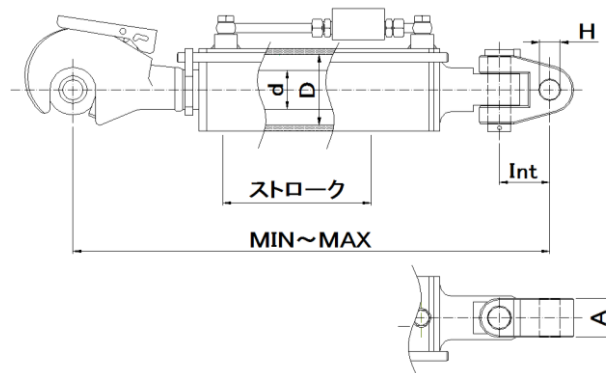

◆ フックタイプ 2

品番	D	d	ストローク	MIN-MAX	H	A	フック規格	ボール規格
AS1045	63	35	160	500-660	25.4	51	CAT2	CAT2
AS1046			210	550-760				
AS1047			280	620-900				
AS1049	70	35	160	488-648	25.4	51	CAT2	CAT2
AS1050			230	560-790				
AS1051			270	600-870				
AS1052	80	40	250	600-850	25.4	51	CAT3	CAT3-2
AS1053			200	595-795				
AS1054			270	665-935				
AS1056			215	610-825	32	51	CAT3	CAT3-2
AS1057			260	655-915				

◆ フックタイプ 3

品番	D	d	ストローク	MIN-MAX	H	A	フック規格	ボール規格
AS1059	80	40	165	568-733	25.7	51	CAT3	CAT3-2
AS1059L				605-770				
AS1060				568-733	32.3			
AS1060L				605-770				
AS1061	100	45	180	608-788	25.7	51	CAT3	CAT3-2
AS1061L				645-825				
AS1062				608-788	32.3			
AS1062L				645-825				
AS1063	120	60	200	640-820	32.3	51	CAT3	CAT3-2
AS1063L				677-857				
AS1064				700-940	32.3			
AS1064L				737-977				
AS1065	120	60	200	760-1040	32.3	51	CAT3	CAT3-2
AS1065L				797-1077				
AS1066	120	60	200	700-900	32.3	51	CAT3	CAT3-2
AS1066L				737-937				