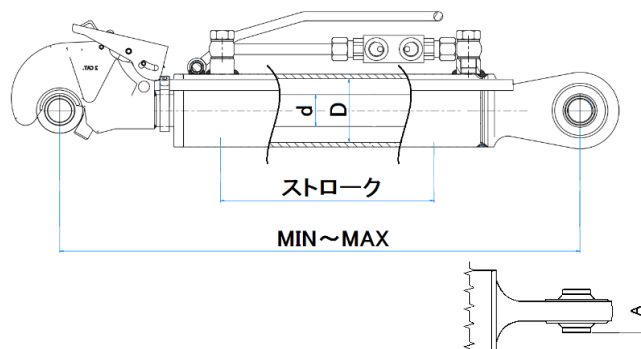

◆ フックタイプ 2

品番	D	d	ストローク	MIN-MAX	H	A	フック規格	ボール規格
AS1045	63	35	160	500-660	25.4	51	CAT2	CAT2
AS1046			210	550-760				
AS1047			280	620-900				
AS1049	70	35	160	488-648	25.4	51	CAT2	CAT2
AS1050			230	560-790				
AS1051			270	600-870				
AS1052	80	40	250	600-850	25.4	51	CAT3	CAT3-2
AS1053			200	595-795				
AS1054			270	665-935				
AS1056			215	610-825	32	51	CAT3	CAT3-2
AS1057			260	655-915				

◆ フックタイプ 3

品番	D	d	ストローク	MIN-MAX	H	A	フック規格	ボール規格
AS1059	80	40	165	568-733	25.7	51	CAT3	CAT3-2
AS1059L				605-770				
AS1060				568-733	32.3			
AS1060L				605-770				
AS1061	100	45	180	608-788	25.7	51	CAT3	CAT3-2
AS1061L				645-825				
AS1062				608-788	32.3			
AS1062L				645-825				
AS1063	120	60	200	640-820	32.3	51	CAT3	CAT3-2
AS1063L				677-857				
AS1064				700-940	32.3			
AS1064L				737-977				
AS1065	120	60	200	760-1040	32.3	51	CAT3	CAT3-2
AS1065L				797-1077				
AS1066	120	60	200	700-900	32.3	51	CAT3	CAT3-2
AS1066L				737-937				